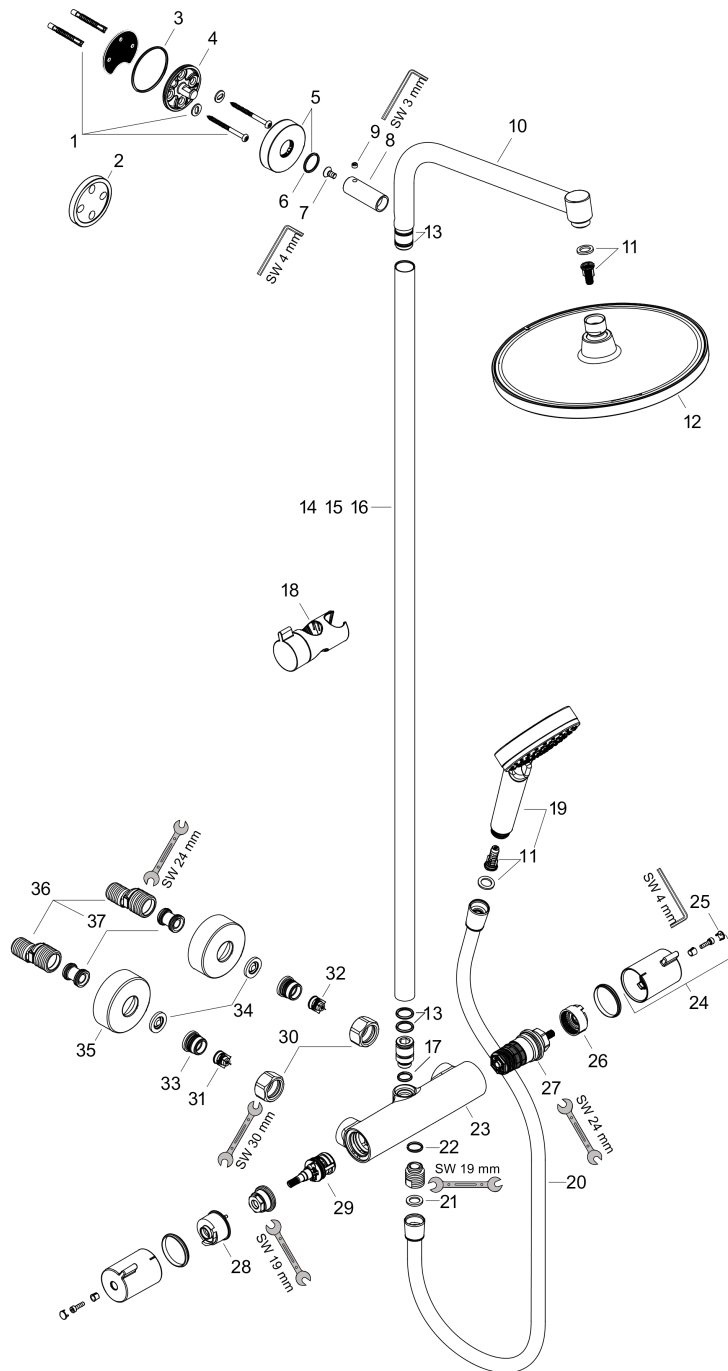

**Crometta S**  
**Showerspipe 240 1jet con termostato**  
 Acabado: **Cromo** ref.: **27267000**

**Diagrama de flujo**

**Crometta S**  
**Showerpipe 240 1jet con termostato**  
 Acabado: **Cromo** ref.: **27267000**

Ejemplo de instalación

**Crometta S**  
**Showerpipe 240 1jet con termostato**  
 Acabado: **Cromo** ref.: **27267000**

Vista despiezada

Año de fabricación: >06/19

**Crometta S**  
**Showerpipes 240 1jet con termostato**  
 Acabado: **Cromo** ref.: **27267000**

## Lista de piezas de recambio

Año de fabricación: >06/19

Posición	Descripción	ref.	CP	UE
1	Set de fijación	96179000	-	1
2	Pieza desuplemento 7 mm	95239000	-	1
3	Junta toroidal 50x2	98187000	-	1
4	Brida para brazo de ducha	95688000	-	1
5	Embellecedor mezclador Ø 60 mm	95692000	-	1
6	Junta toroidal 20x2	98165000	-	1
7	Tornillo	92137000	-	1
8	Casquillo	92166000	-	1
9	Tornillo manecilla M6x5	98447000	-	1
10	Brazo	93072000	-	1
11	Inserción de filtro	97708000	-	1
12	Ducha fija	26723000	-	1
13	Junta toroidal 15x2,5	98131000	-	1
14	Tubo 1000 mm	96743000	-	1
15	Tubo 1200 mm	95665000	-	1
16	Tubo 1450 mm	96770000	-	1
17	Junta toroidal 12x2,25	98382000	-	1
18	Cursor completo	92366000	-	1
19	Teleducha	26330400	-	1
20	Flexo Isiflex'B 1,60 m	28276000	-	1
21	Junta	98058000	-	1
22	Junta toroidal 14x2	98129000	-	1
23	Termostato	93352000	-	1
24	Mando	92836000	-	1
25	Tapa	95433000	-	1
26	Anillo tope para termoelemento	95041000	-	1
27	Termoelemento	94282000	-	1
28	Anillo tope para montura	98674000	-	1
29	Montura con inversor	96509000	-	1
30	Set de tuercas	96157000	-	1
31	Válvula antirretorno (resistente a la presión hasta 2 MPa)	93136000	-	1
32	Válvula antirretorno	96737000	-	1
33	Junta toroidal 17x1,5	98137000	-	1
34	Junta plana con filtro	96922000	-	1
35	Embellecedor mezclador Ø 68 mm	96467000	-	1
36	Set de excéntrica standard (±12 mm)	94140000	-	1
37	Silenciador	96429000	-	1