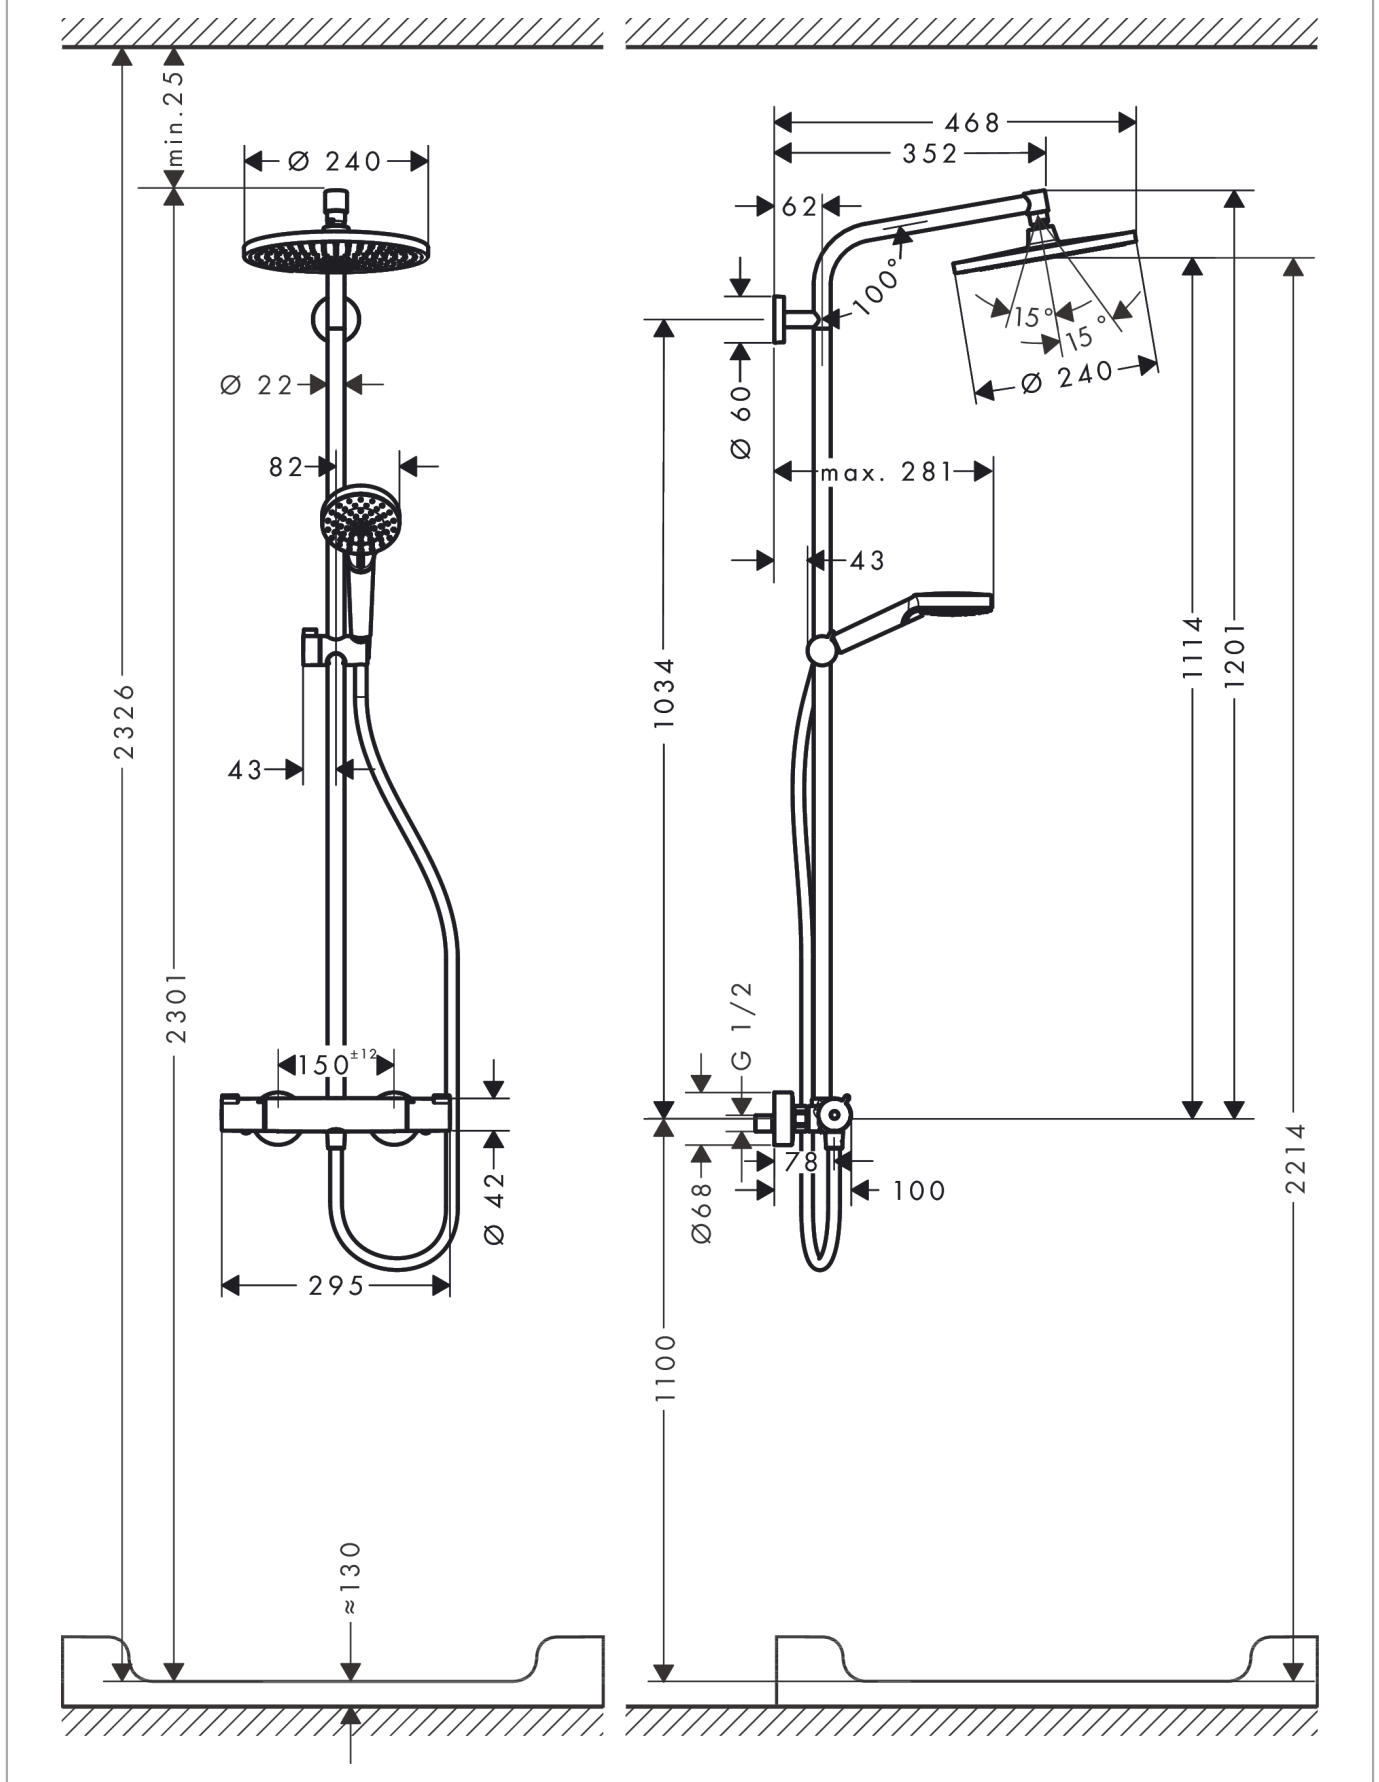

**Crometta S**  
**Showerspipe 240 1jet con termostato**  
 Acabado: **Cromo** ref.: **27267000**

**Diagrama de flujo**

**Crometta S**  
**Showerpipe 240 1jet con termostato**  
 Acabado: **Cromo** ref.: **27267000**

Ejemplo de instalación

**Crometta S**  
**Showerpipe 240 1jet con termostato**  
 Acabado: **Cromo** ref.: **27267000**

Vista despiezada

Año de fabricación: >06/19

**Crometta S**  
**Showerpipes 240 1jet con termostato**  
 Acabado: **Cromo** ref.: **27267000**

## Lista de piezas de recambio

Año de fabricación: >06/19

Posición	Descripción	ref.	CP	UE
1	Set de fijación	96179000	-	1
2	Pieza desuplemento 7 mm	95239000	-	1
3	Junta toroidal 50x2	98187000	-	1
4	Brida para brazo de ducha	95688000	-	1
5	Embellecedor mezclador Ø 60 mm	95692000	-	1
6	Junta toroidal 20x2	98165000	-	1
7	Tornillo	92137000	-	1
8	Casquillo	92166000	-	1
9	Tornillo manecilla M6x5	98447000	-	1
10	Brazo	93072000	-	1
11	Inserción de filtro	97708000	-	1
12	Ducha fija	26723000	-	1
13	Junta toroidal 15x2,5	98131000	-	1
14	Tubo 1000 mm	96743000	-	1
15	Tubo 1200 mm	95665000	-	1
16	Tubo 1450 mm	96770000	-	1
17	Junta toroidal 12x2,25	98382000	-	1
18	Cursor completo	92366000	-	1
19	Teleducha	26330400	-	1
20	Flexo Isiflex'B 1,60 m	28276000	-	1
21	Junta	98058000	-	1
22	Junta toroidal 14x2	98129000	-	1
23	Termostato	93352000	-	1
24	Mando	92836000	-	1
25	Tapa	95433000	-	1
26	Anillo tope para termoelemento	95041000	-	1
27	Termoelemento	94282000	-	1
28	Anillo tope para montura	98674000	-	1
29	Montura con inversor	96509000	-	1
30	Set de tuercas	96157000	-	1
31	Válvula antirretorno (resistente a la presión hasta 2 MPa)	93136000	-	1
32	Válvula antirretorno	96737000	-	1
33	Junta toroidal 17x1,5	98137000	-	1
34	Junta plana con filtro	96922000	-	1
35	Embellecedor mezclador Ø 68 mm	96467000	-	1
36	Set de excéntrica standard (±12 mm)	94140000	-	1
37	Silenciador	96429000	-	1