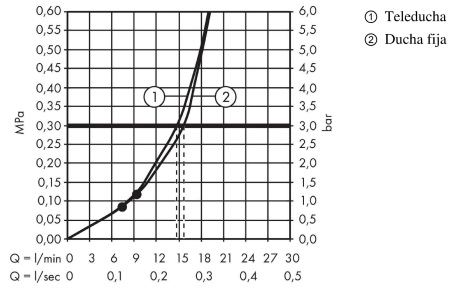

**Crometta S**  
**Showerspipe 240 1jet con termostato**  
 Acabado: **Cromo** ref.: **27267000**

**Diagrama de flujo**

**Crometta S**  
**Showerpipe 240 1jet con termostato**  
 Acabado: **Cromo** ref.: **27267000**

Ejemplo de instalación

**Crometta S**  
**Showerpipe 240 1jet con termostato**  
 Acabado: **Cromo** ref.: **27267000**

Vista despiezada

Año de fabricación: >06/19

**Crometta S**  
**Showerpipes 240 1jet con termostato**  
 Acabado: **Cromo** ref.: **27267000**